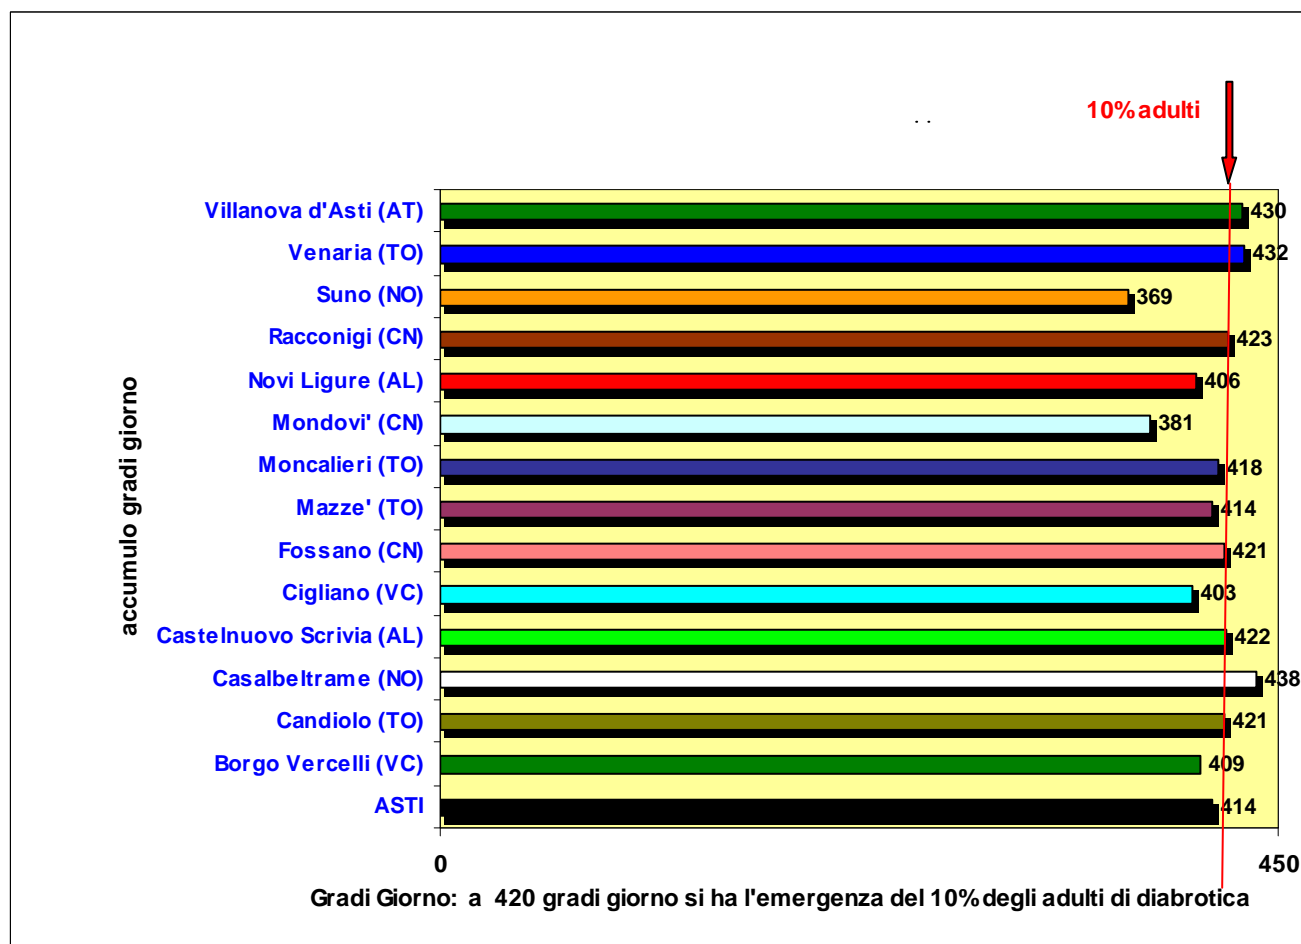

Previsione dell'andamento dello sviluppo di diabrotica: situazione al 19 giugno 2012

Commento

Il grafico mostra come ormai in tutte le stazioni prese in esame (ad eccezione di quelle più fredde come quelle di Suno e Mondovì) siano iniziati i primi voli degli adulti della diabrotica. Si segnalano sporadici casi di allettamento nelle zone di Chivasso (TO) e di Margarita (CN).